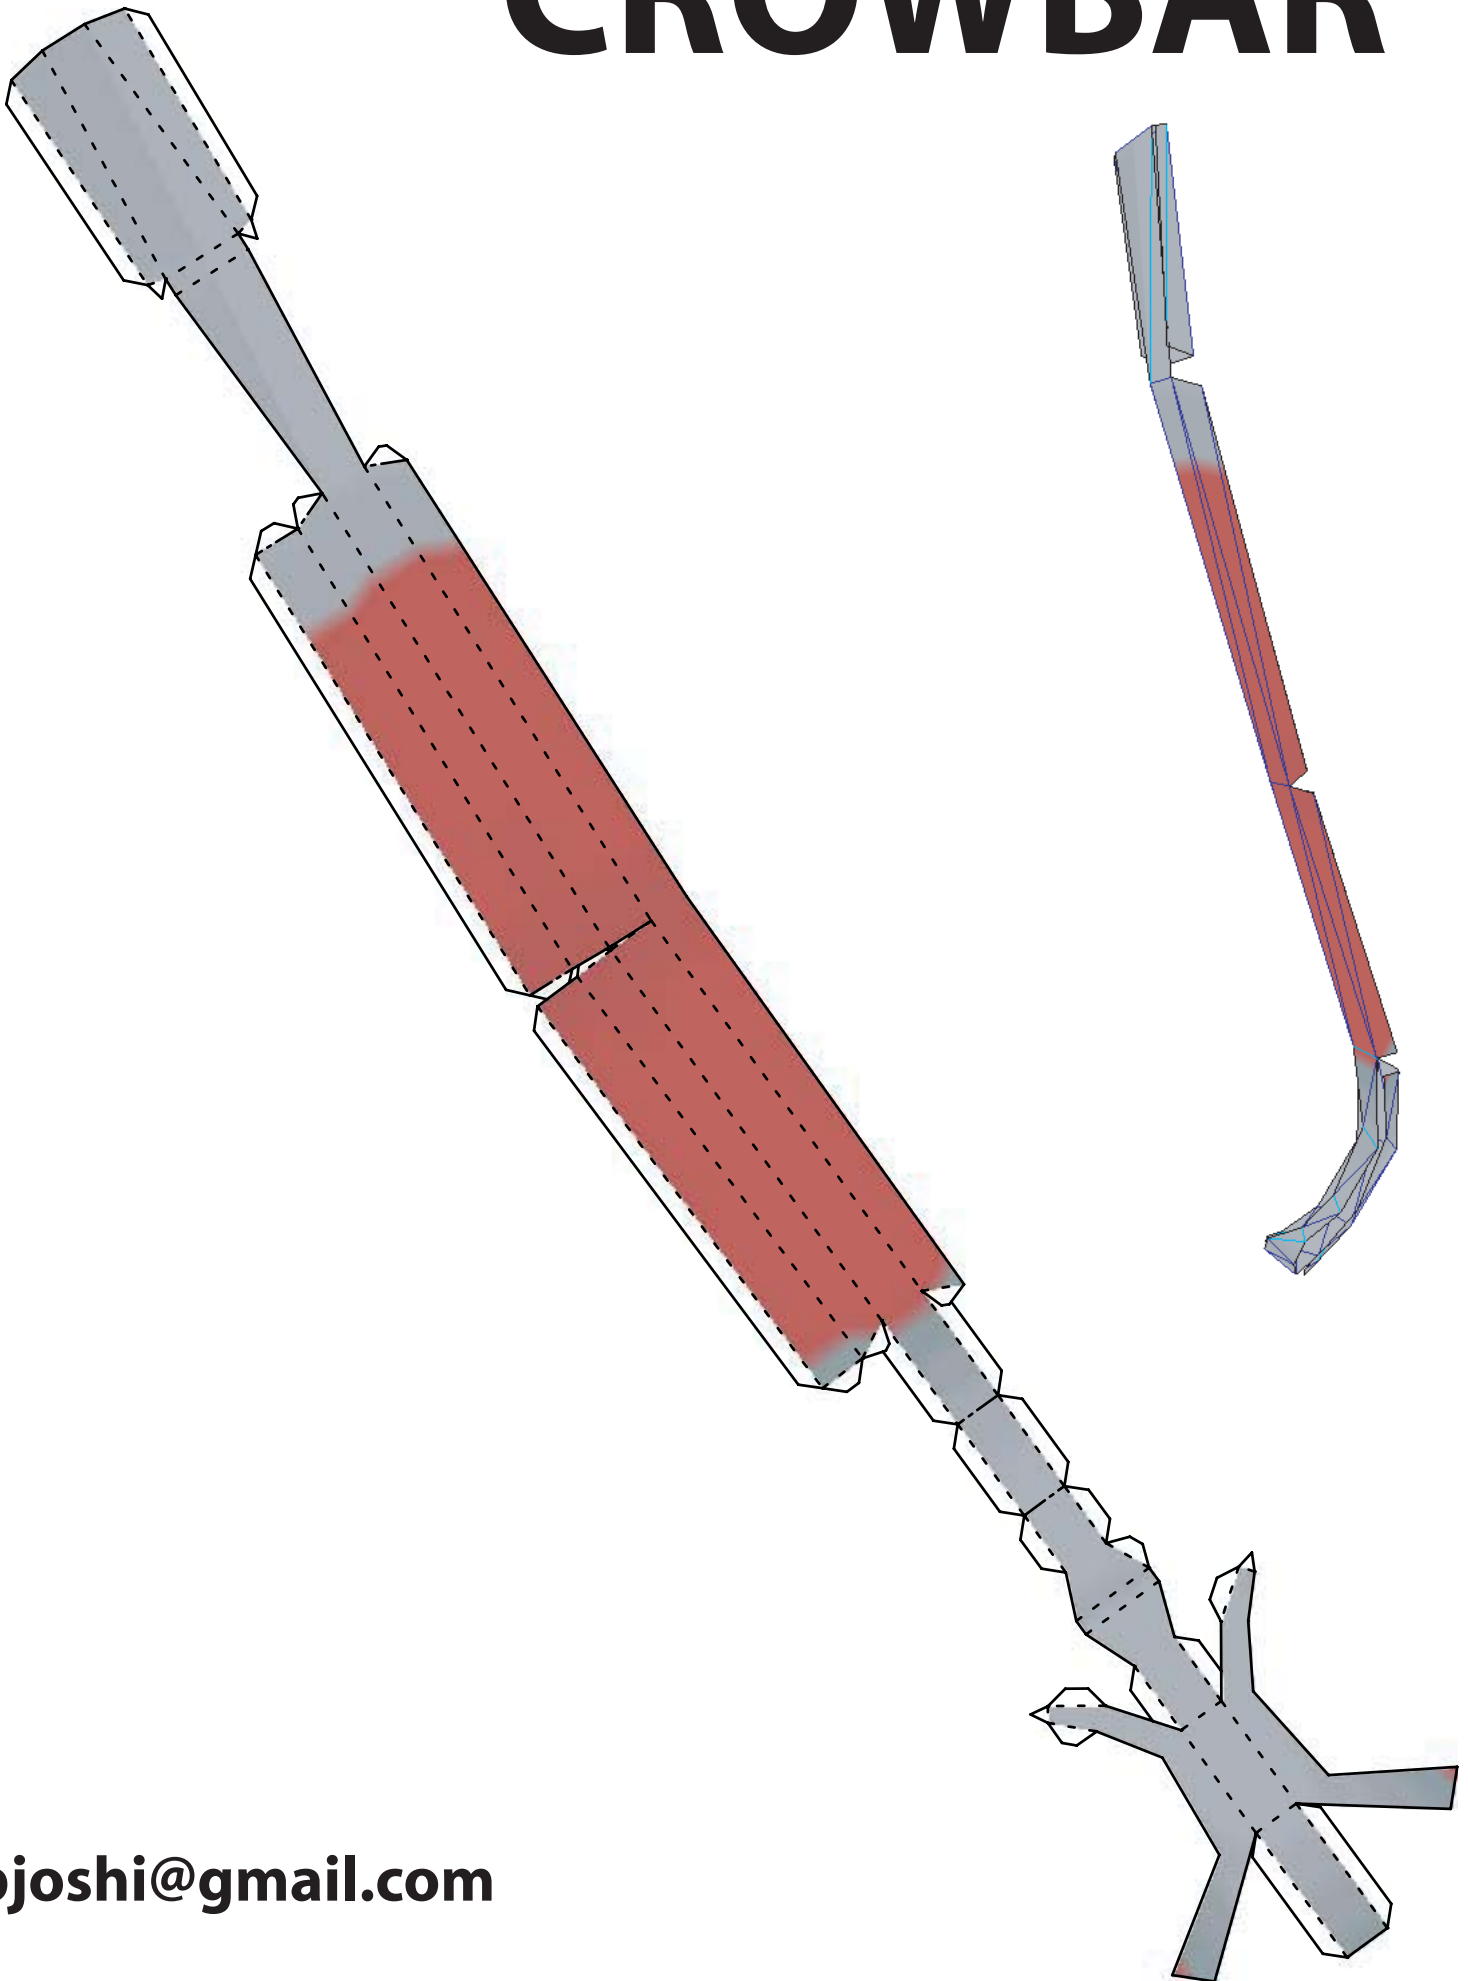

CROWBAR

bjoshi@gmail.com

ENGLISH

Half-Life 1 Crowbar paper model. Carefully cut out paper templates on the following pages and assemble using the colour diagrams as a guide. Model, texture and graphics are probably copyright Valve software.

FRANÇAIS

Half-Life 1 Crowbar modèle de papier. Ce matin un lapin a tué un chasseur. C'était un lapin qui avait un fusil. Pourriez-vous enlever votre renard de mon cou, s'il vous plait?

ESPAÑOL

Half-Life 1 Crowbar modelo de papel. Desde que el fuego estuvo disponible, la reunión alrededor del hogar común, interpretado como el nacimiento de lugar colectivo de consumo de nutrición cocinada.